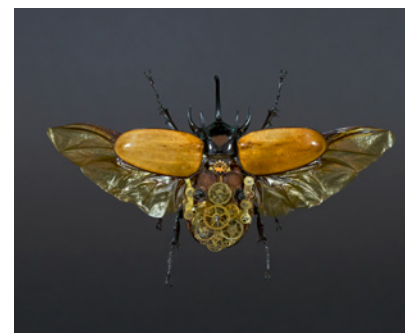

Eupatorus gracilicornis
Unique piece
Solid Wenge wood frame
28 x 24 x 8 cm
· CHF 3'750 ·