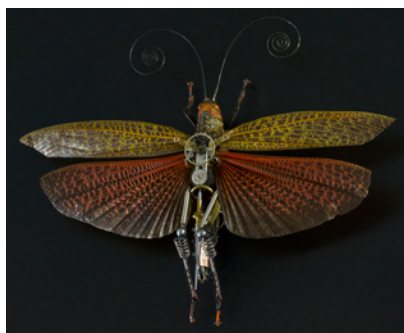

Tropidacrix dux
Unique piece
Solid Wenge wood frame
34 x 28 x 8 cm
· CHF 4'200 ·